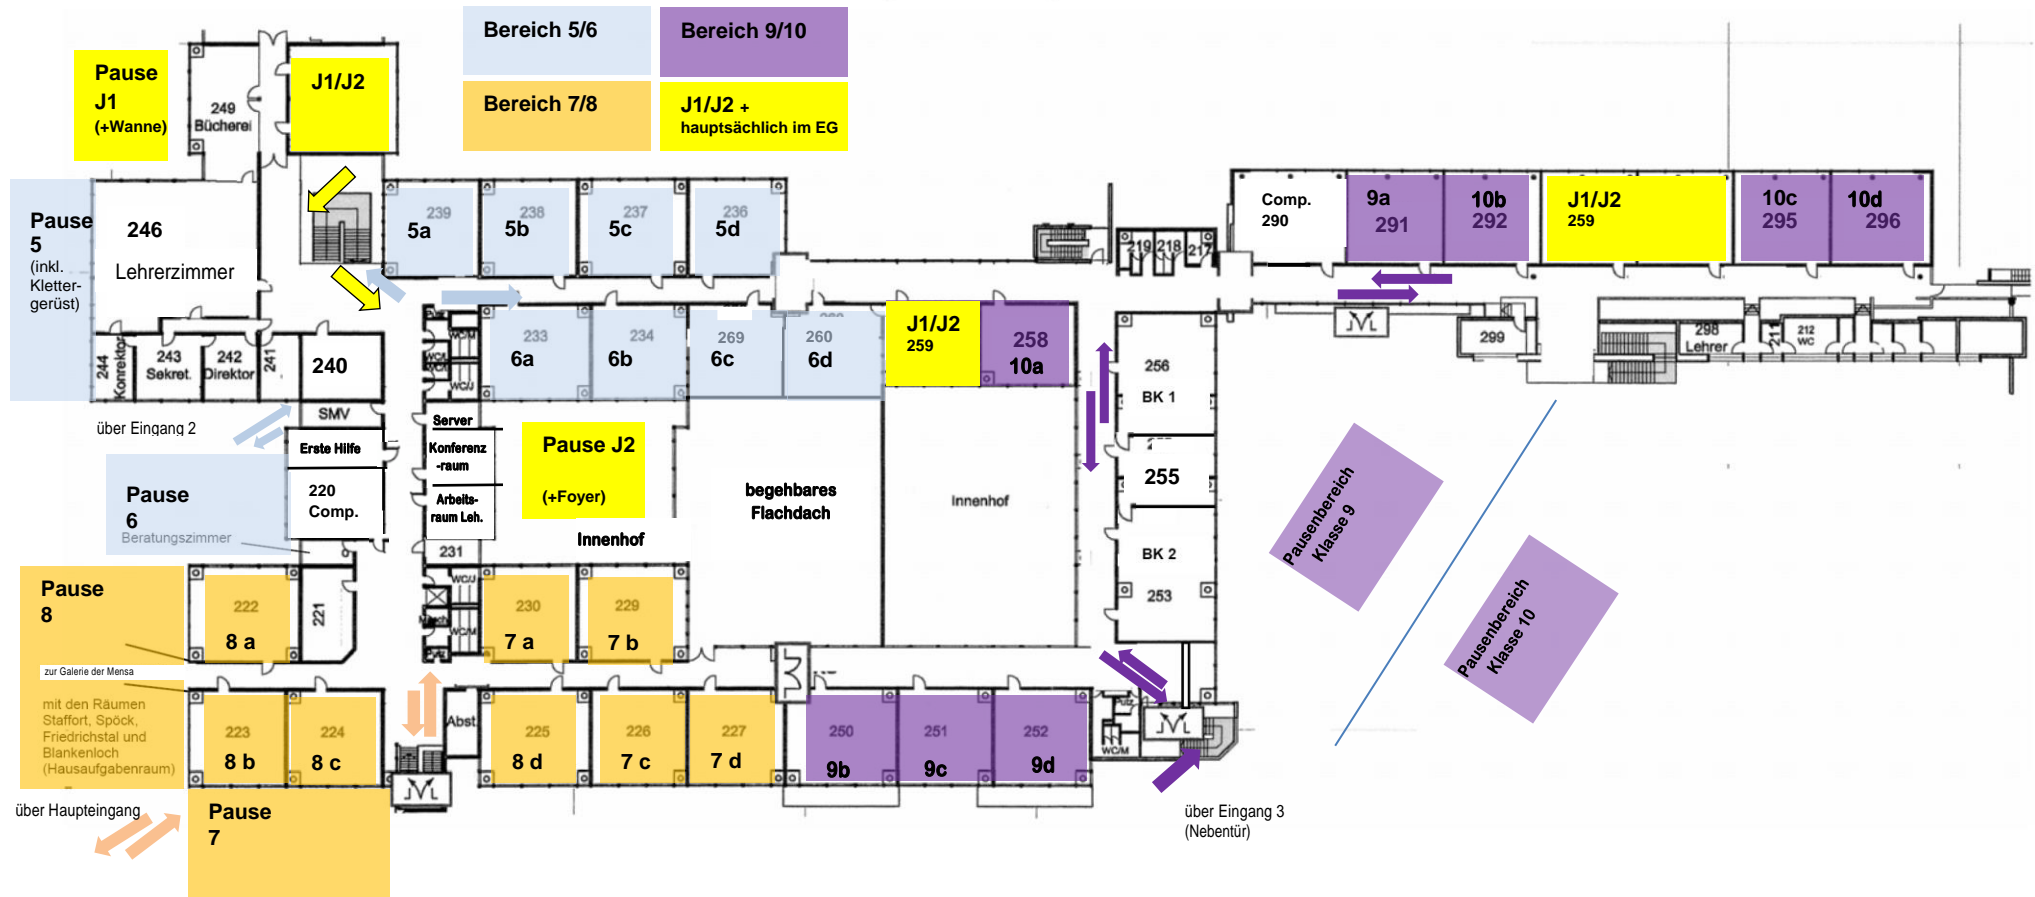

Übersicht über die Klassenzimmer und Pausenflächen (Kohortenbereiche)

Hinweis:
Bei starkem Regen (Durchsage!) bleiben die Klassen im Klassenzimmer (oder vor dem zuletzt genutzten Fachraum). Türen und Fenster bleiben zum Lüften geöffnet. Die Pausenaufsicht bleibt dann bei der Jahrganggruppe im jeweiligen Flurbereich.